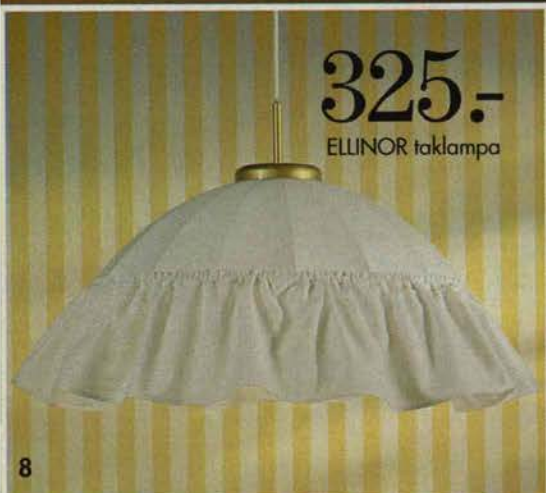

325.-

ELLINOR taklampa

8